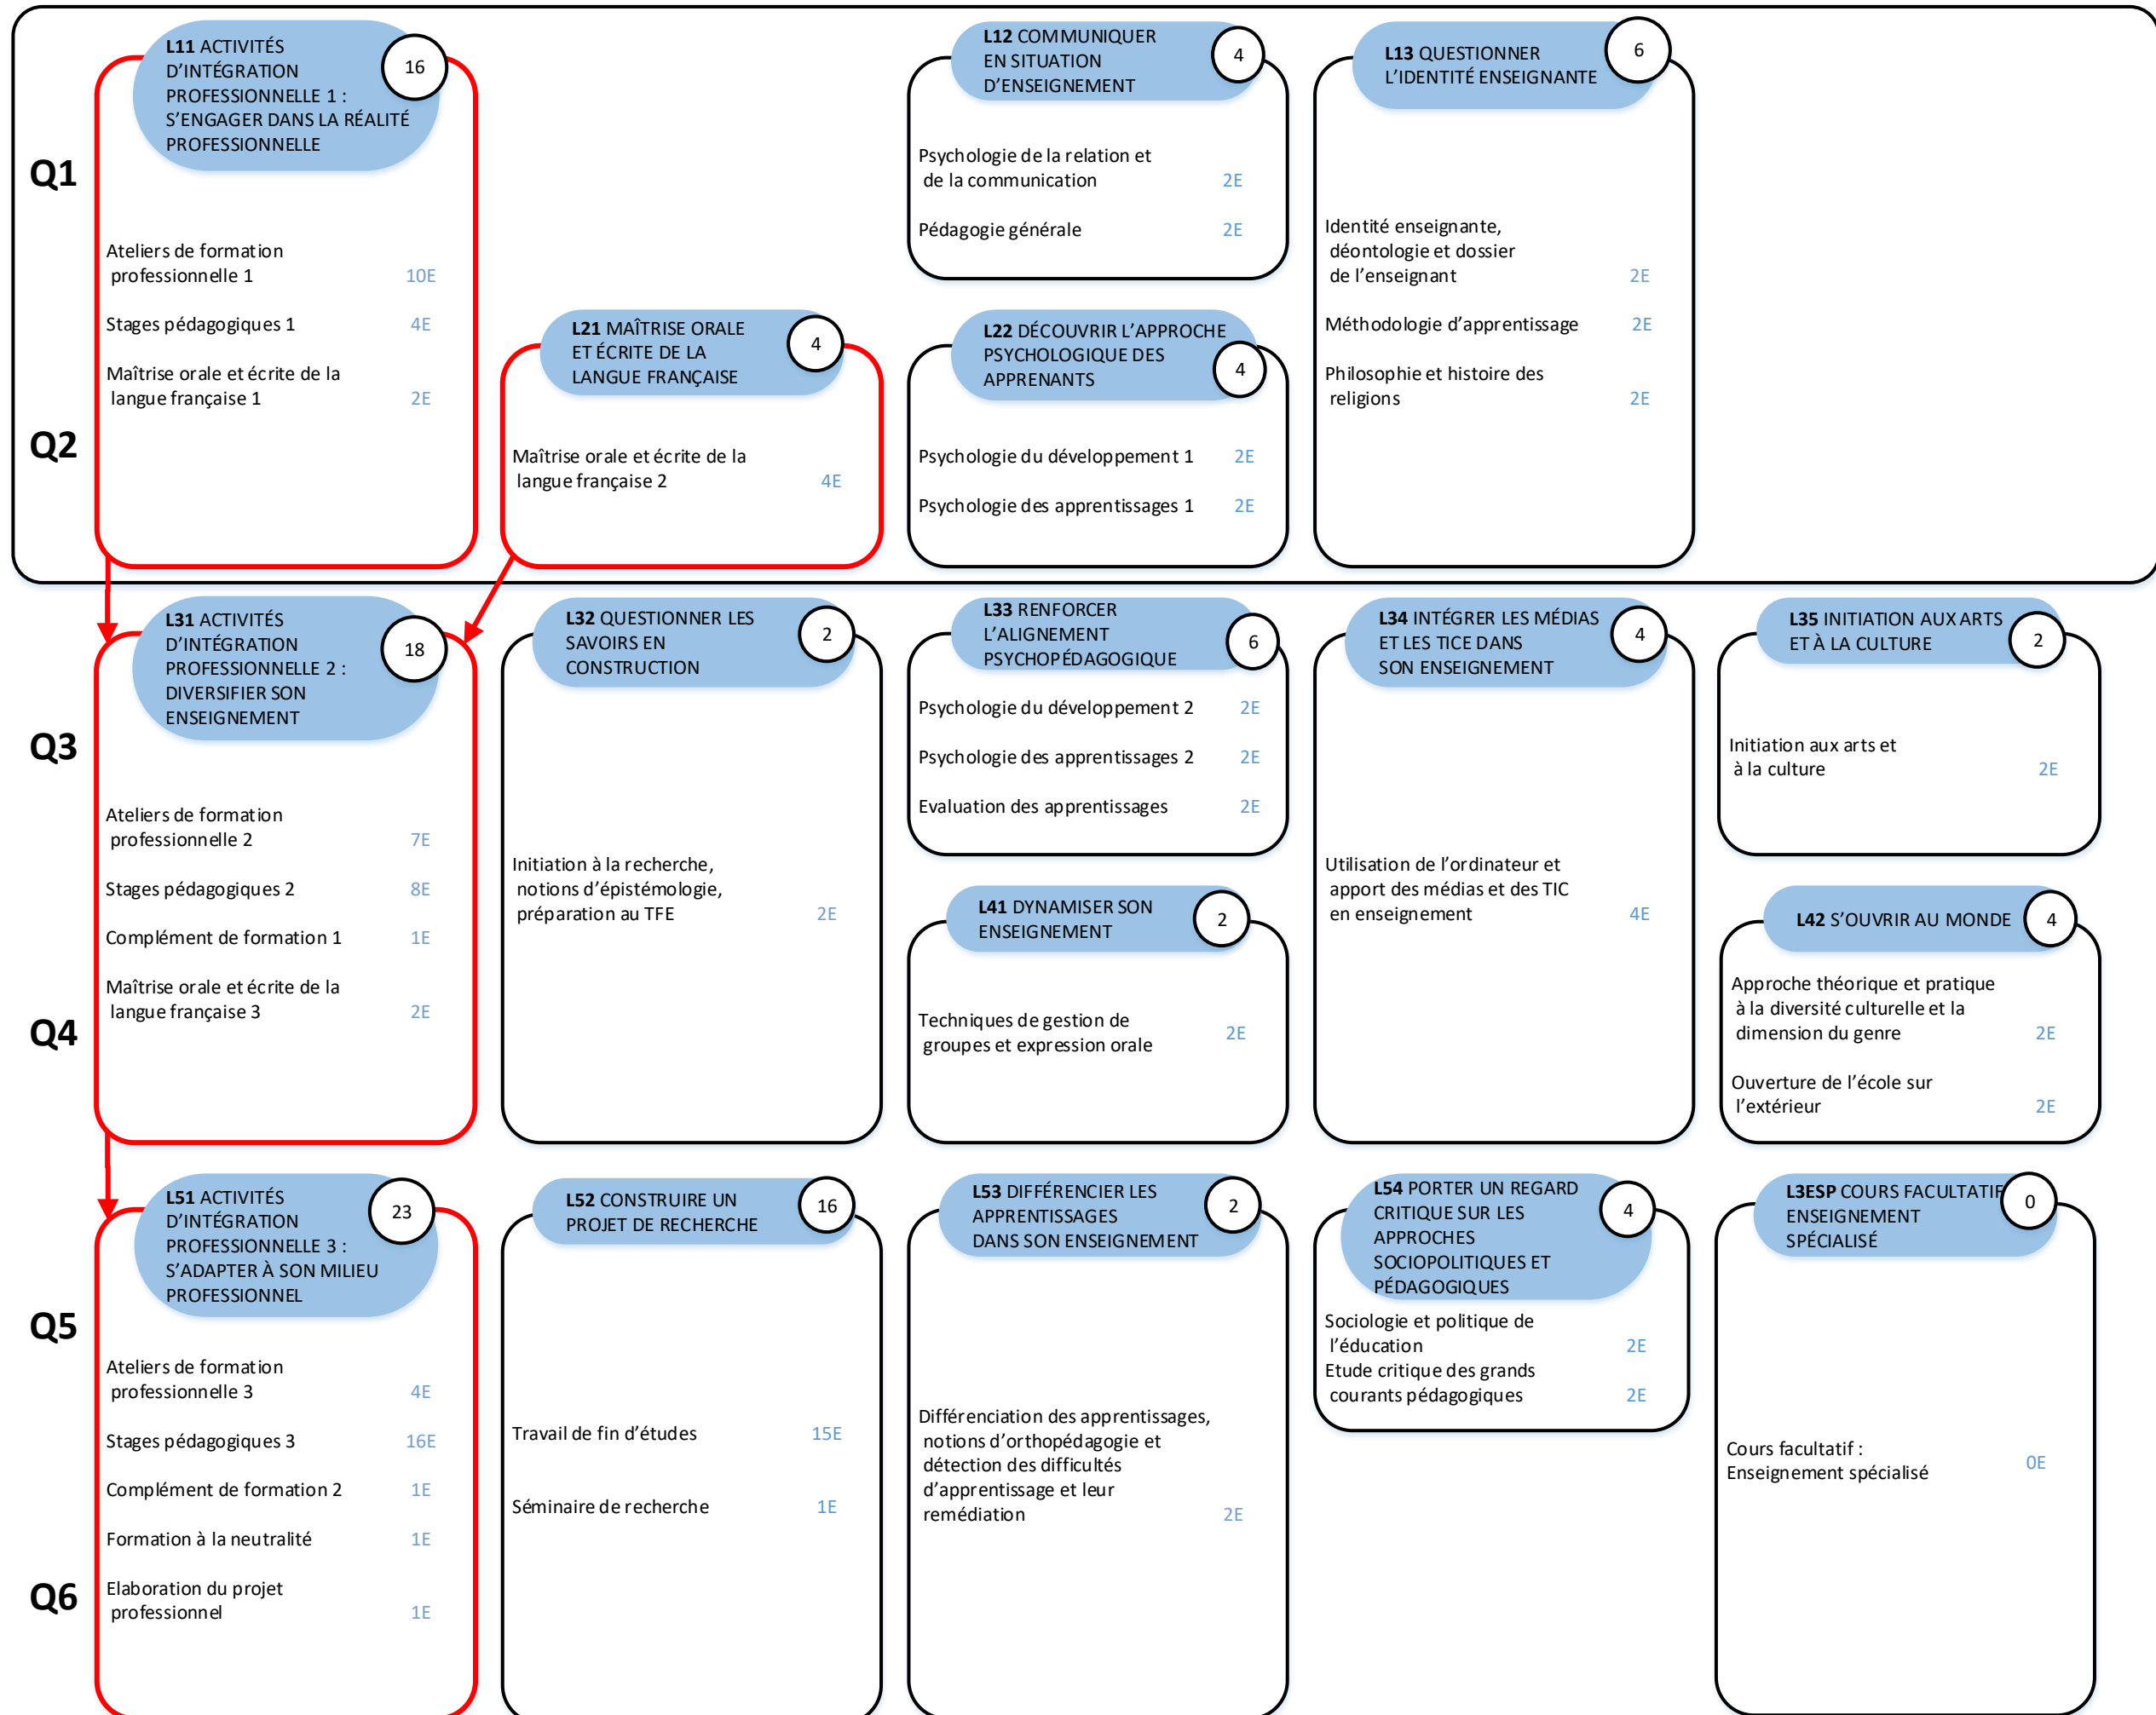

# NORMALE SECONDAIRE – LANGUES GERMANIQUES – 2021-2022 (FORMATION SPÉCIFIQUE)

BLOC 1