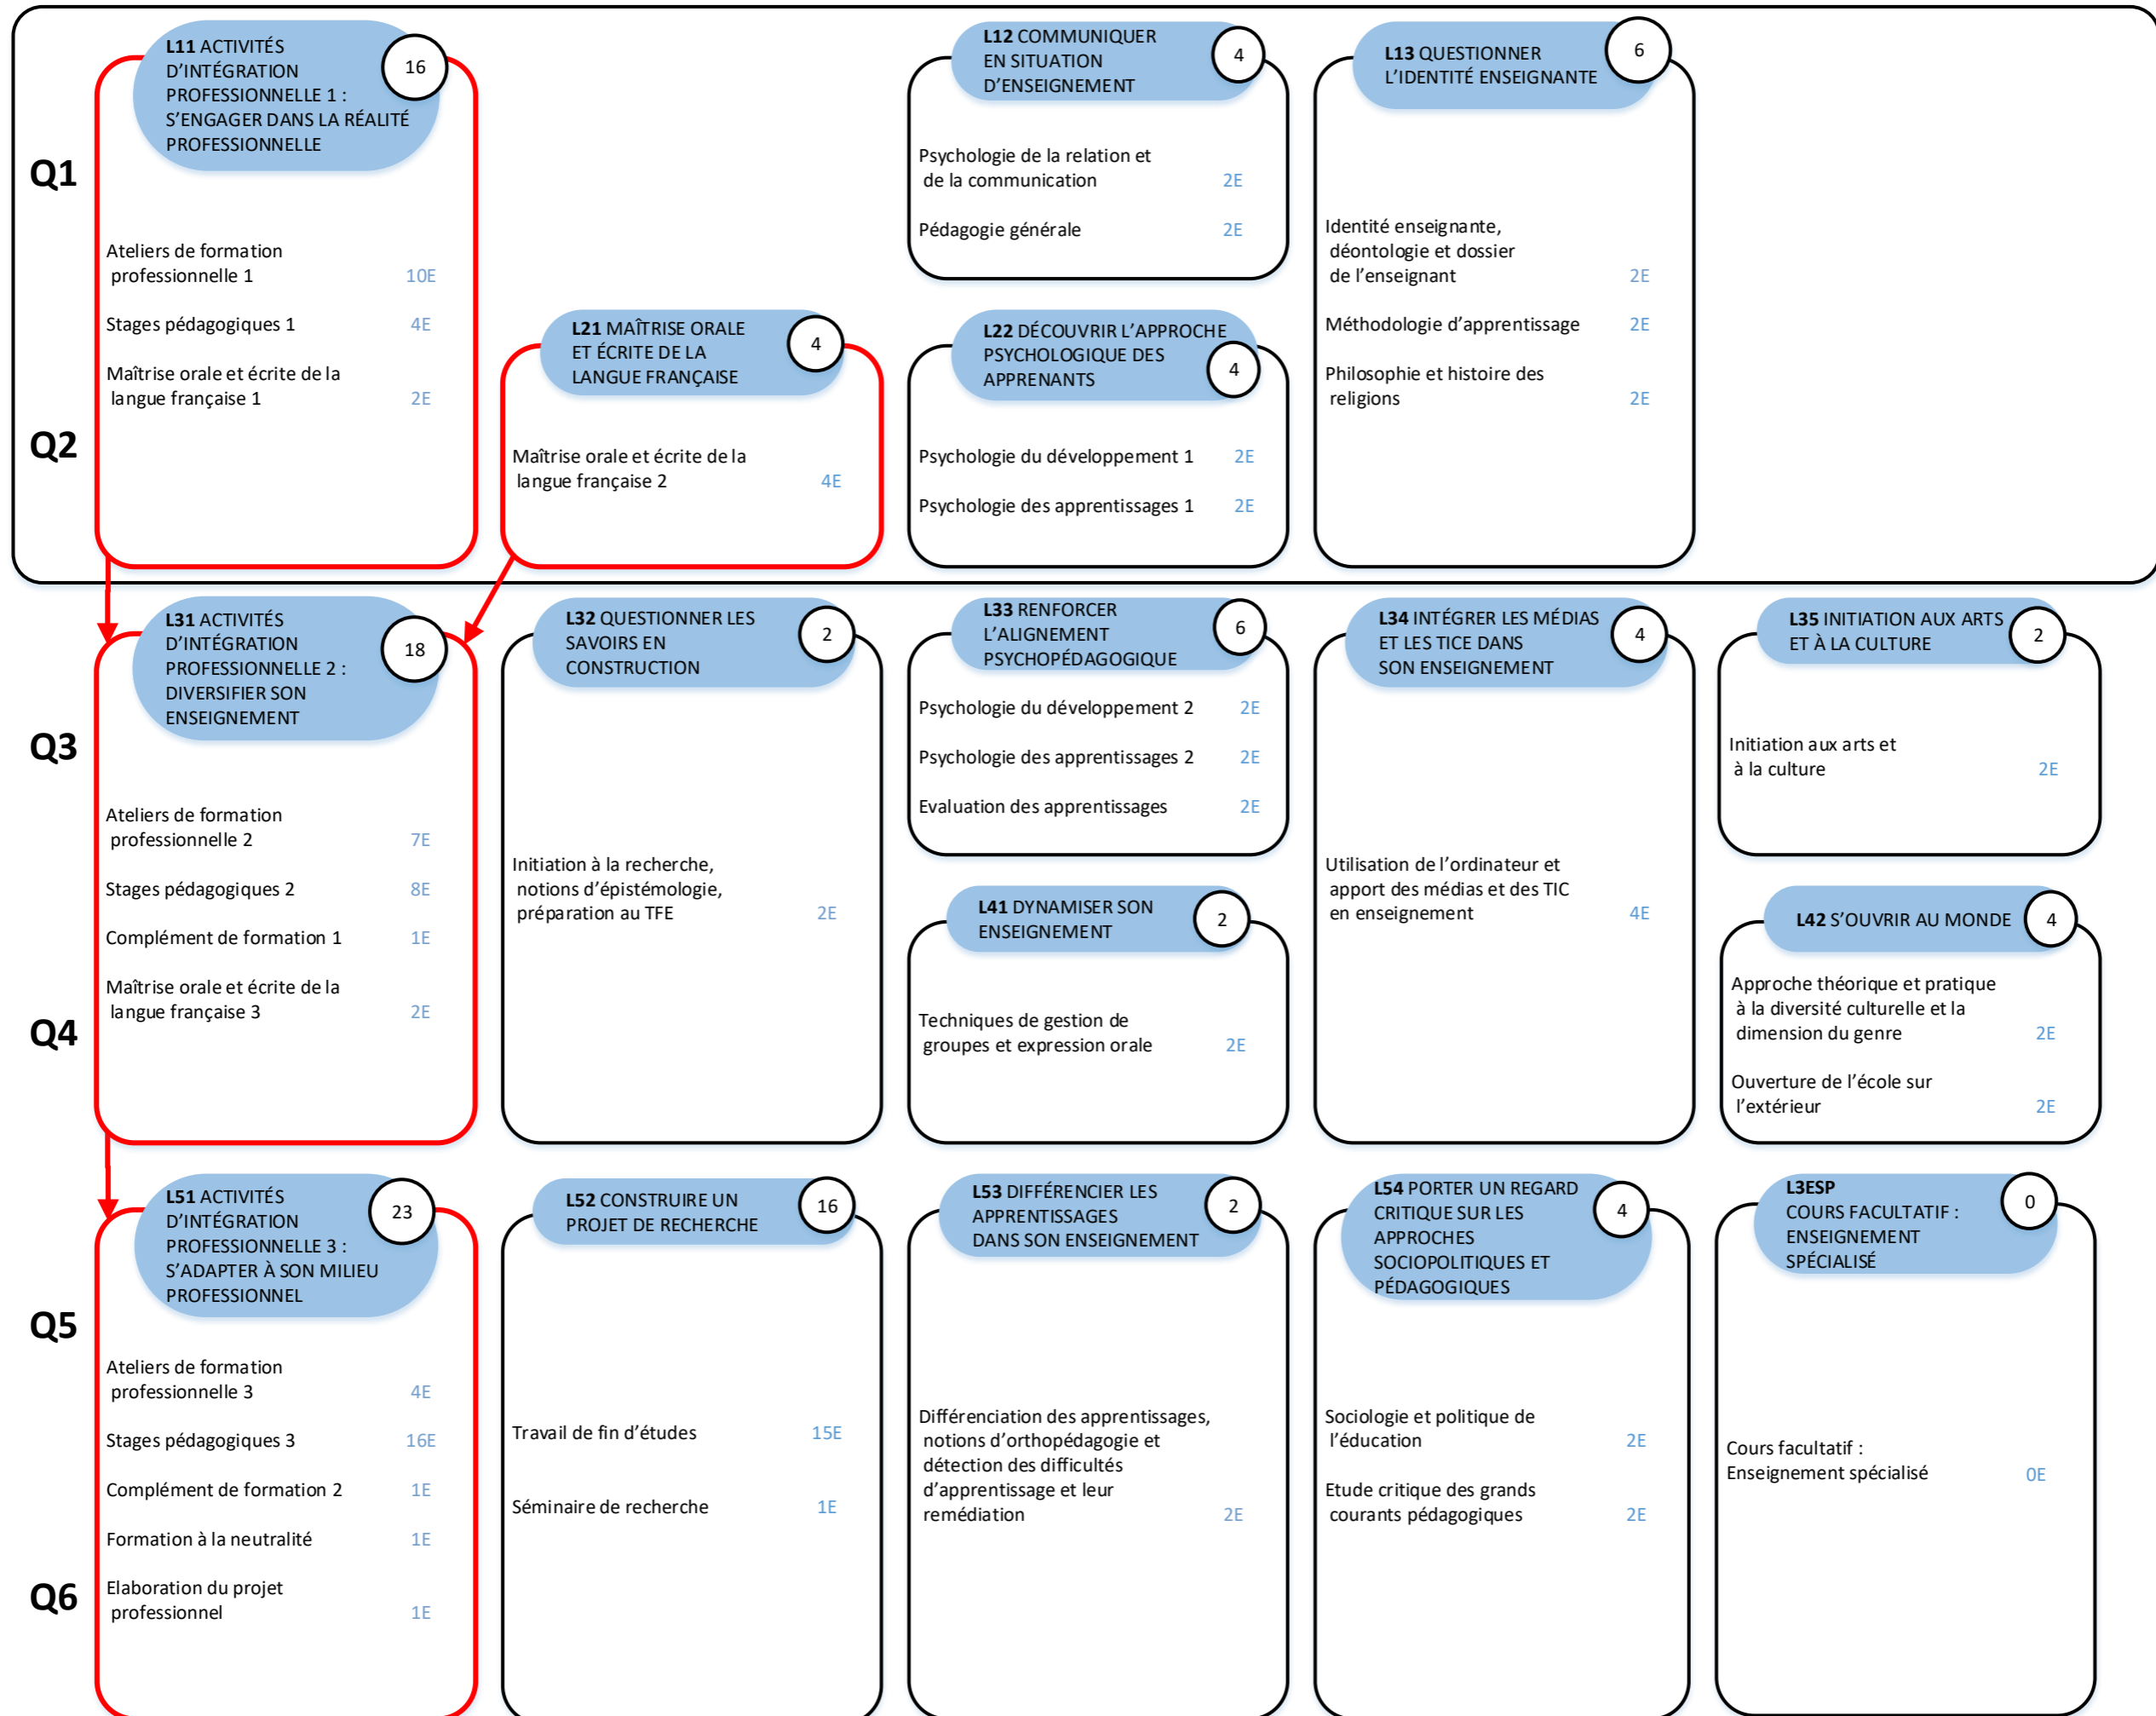

# NORMALE SECONDAIRE – LANGUES GERMANIQUES – 2022-2023 (FORMATION COMMUNE)